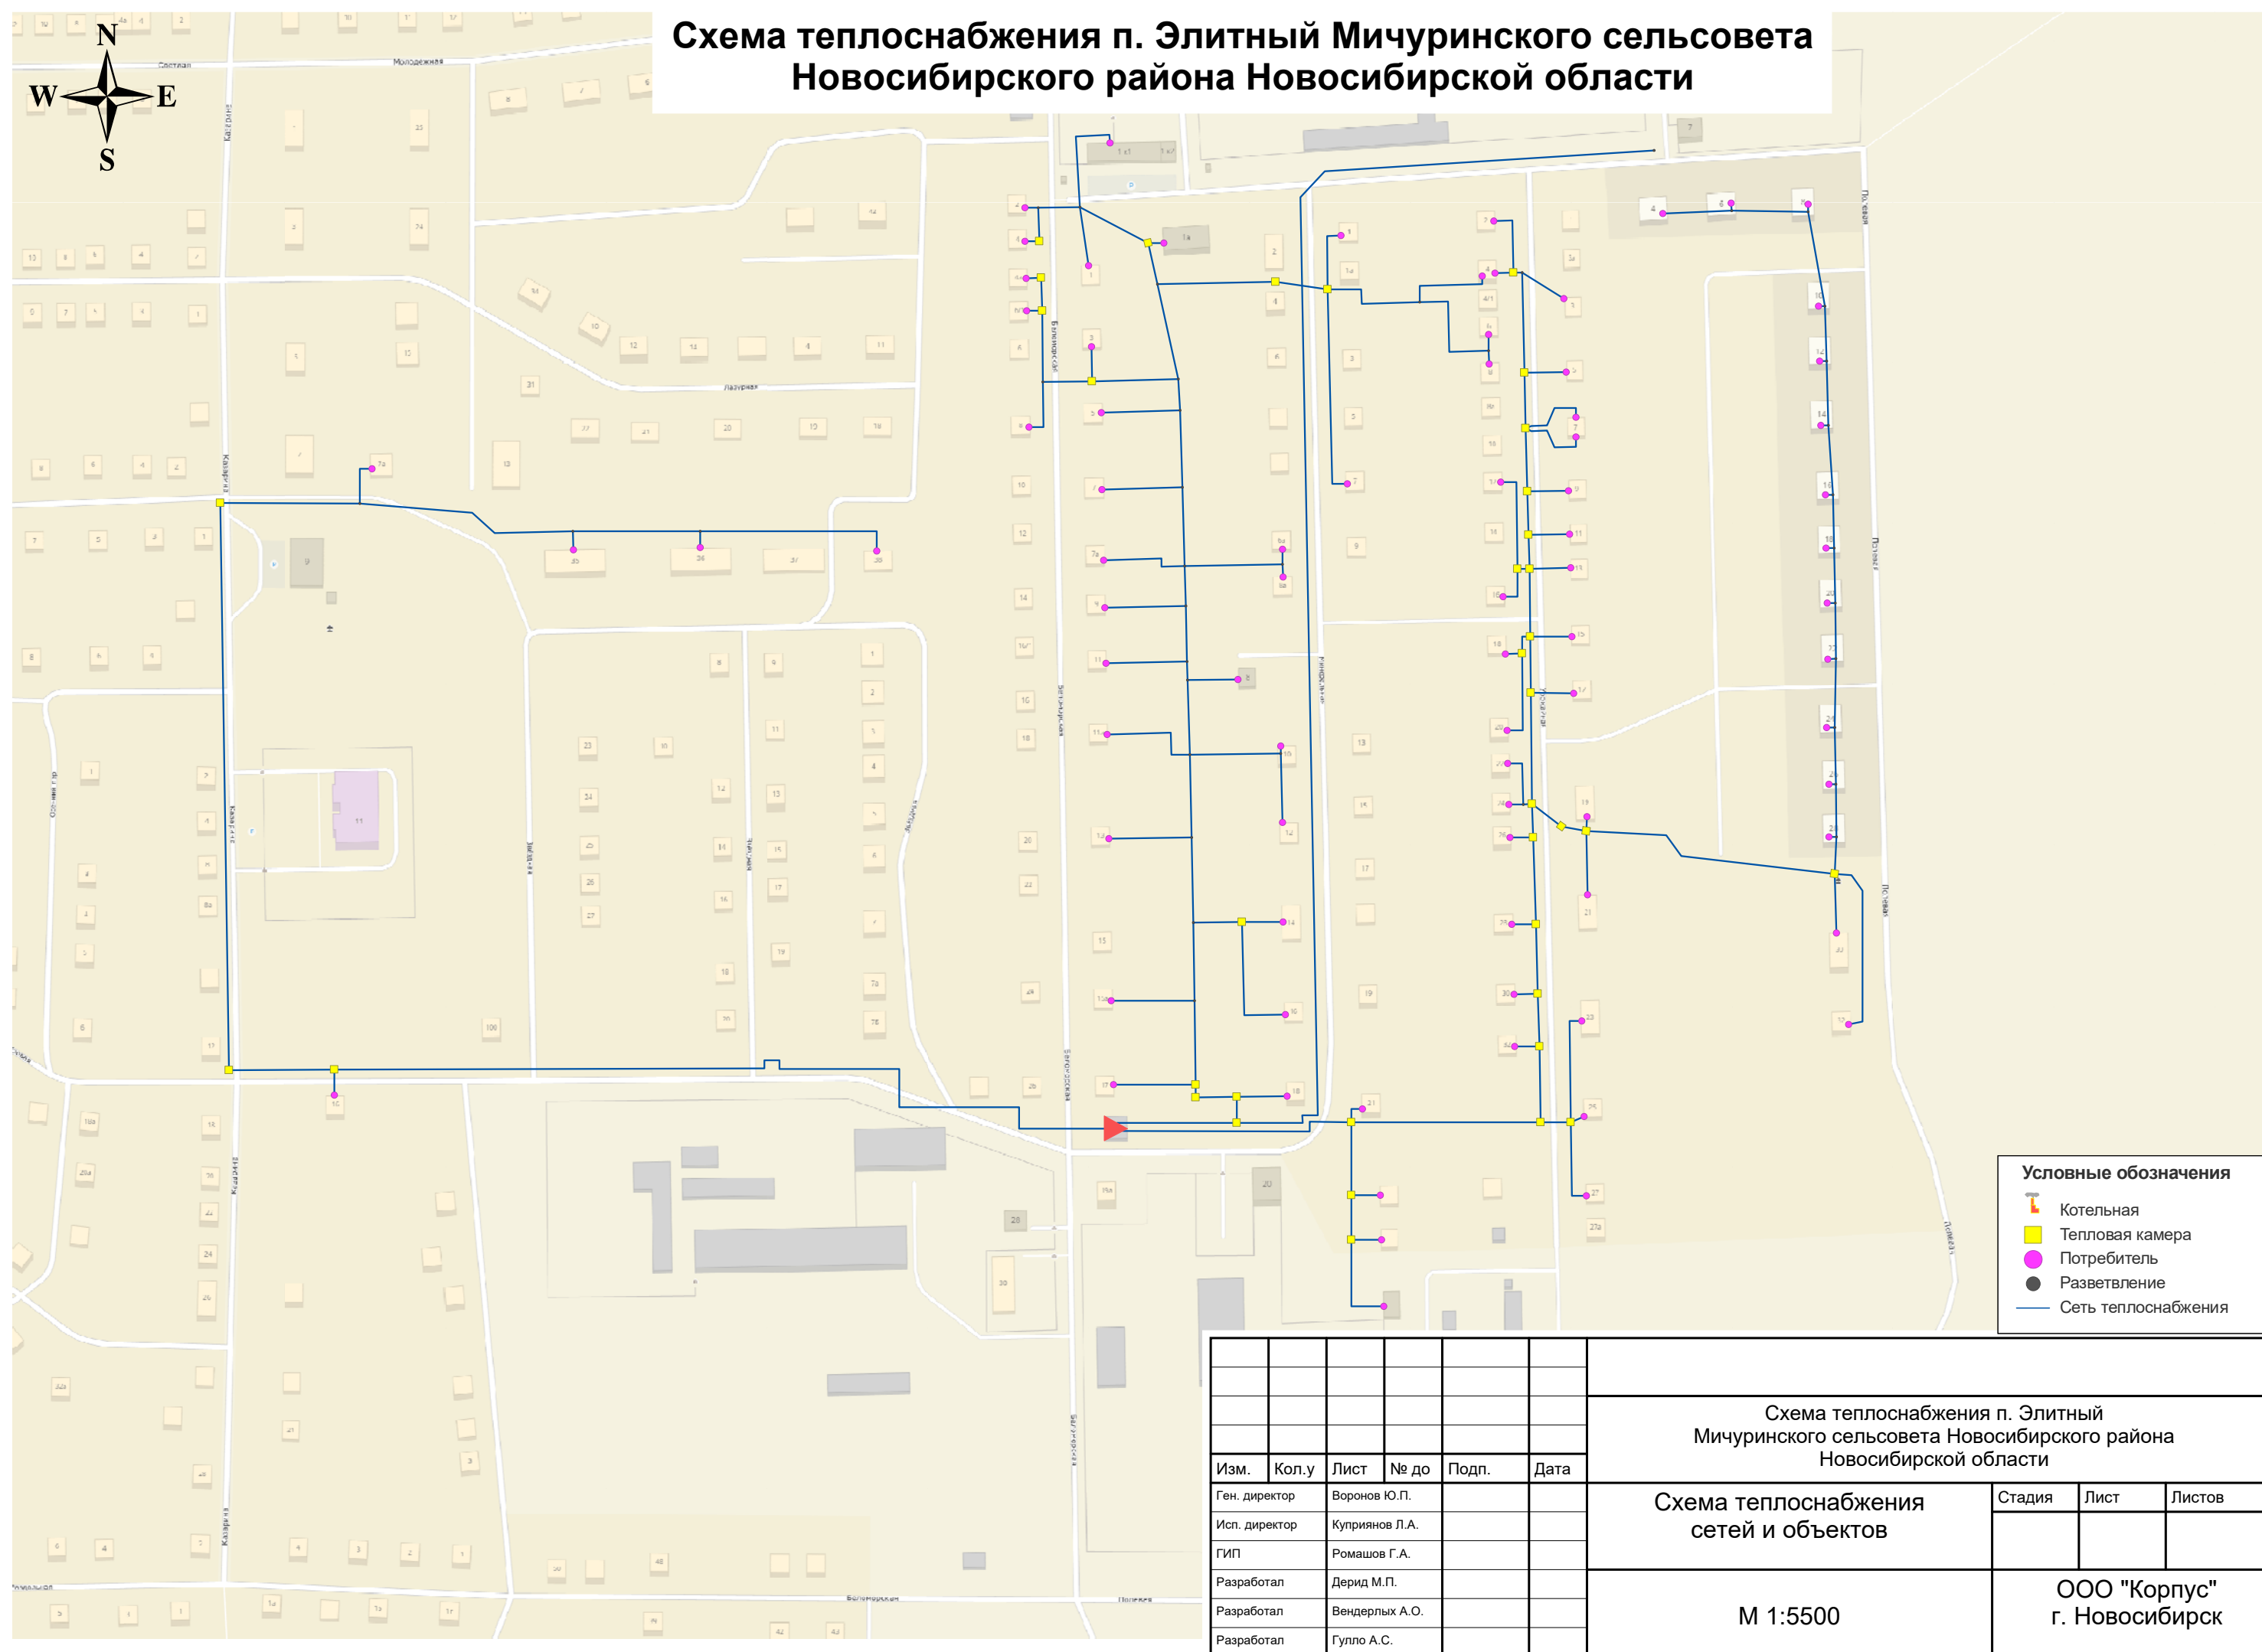

Схема теплоснабжения п. Элитный Мичуринского сельсовета Новосибирского района Новосибирской области

- Условные обозначения**
- Котельная
 - Тепловая камера
 - Потребитель
 - Разветвление
 - Сеть теплоснабжения

Изн. № подл.	Подл. и дата	Взам. инв. №
--------------	--------------	--------------

						Схема теплоснабжения п. Элитный Мичуринского сельсовета Новосибирского района Новосибирской области				
Изм.	Кол.у	Лист	№ до	Подп.	Дата	Схема теплоснабжения сетей и объектов		Стадия	Лист	Листов
Ген. директор	Воронов Ю.П.									
Исп. директор	Куприянов Л.А.									
ГИП	Ромашов Г.А.									
Разработал	Дерид М.П.									
Разработал	Вендерлых А.О.					М 1:5500		ООО "Корпус" г. Новосибирск		
Разработал	Гулло А.С.									