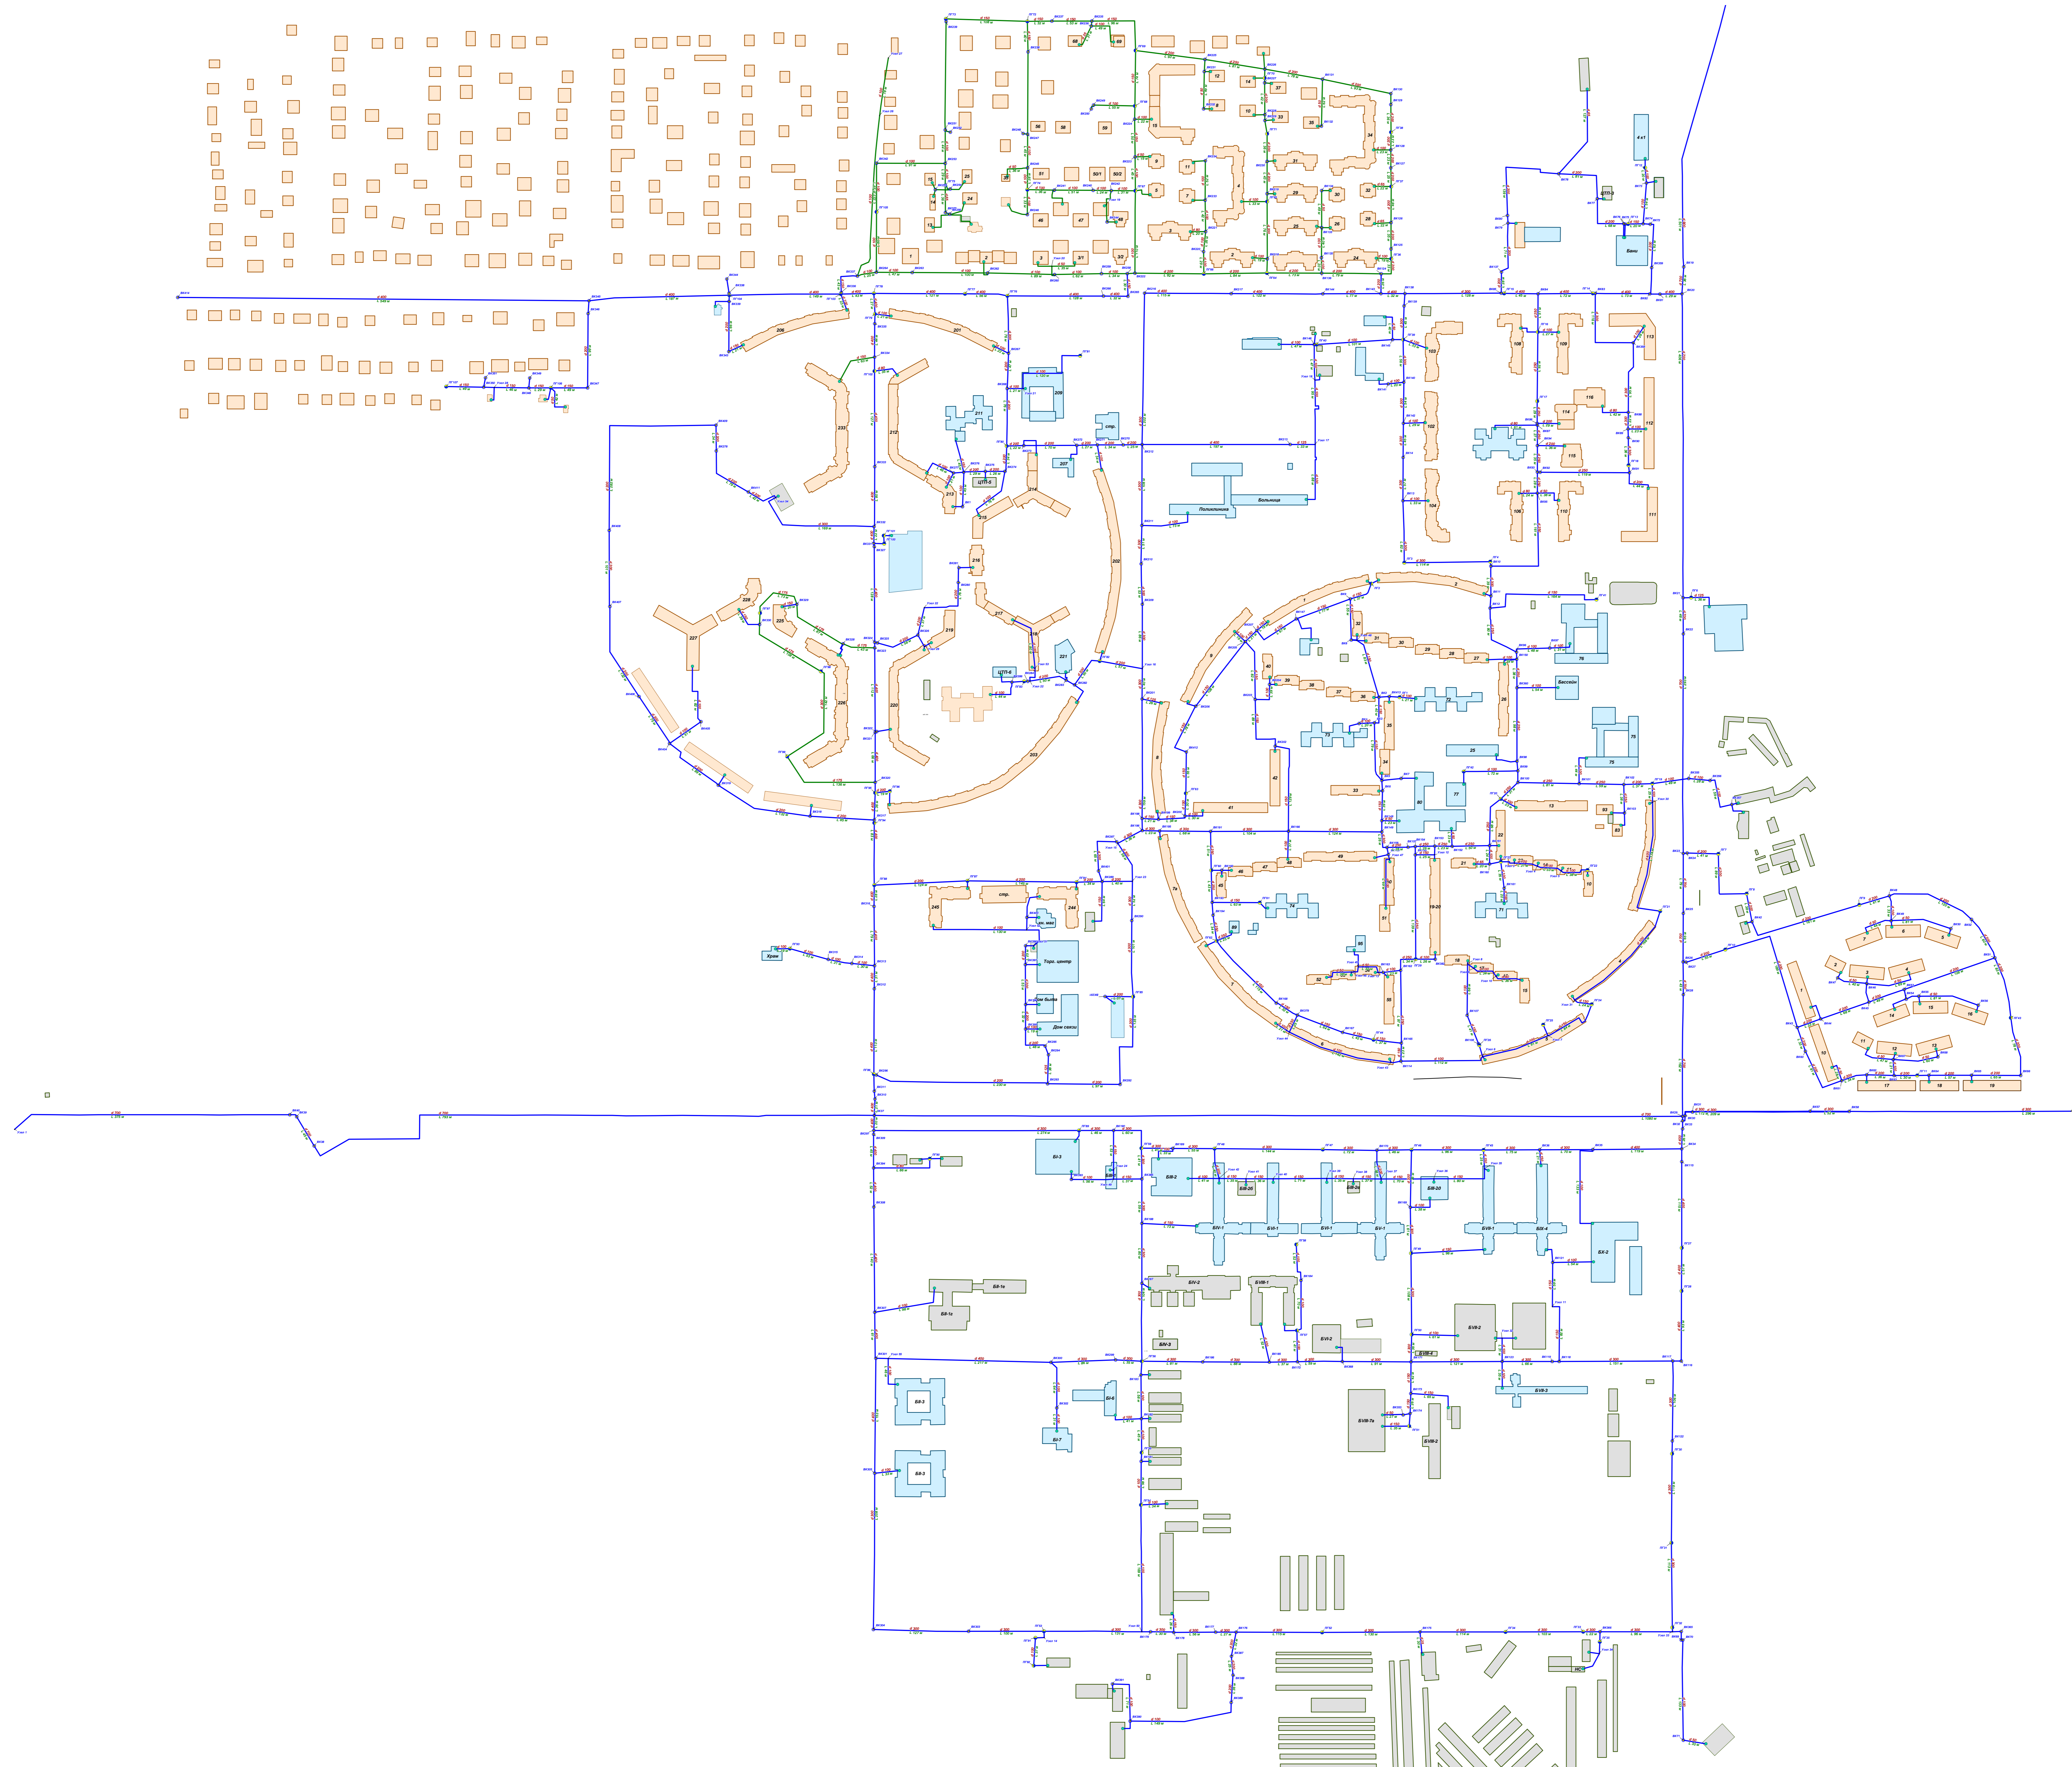

Схема водоснабжения р-п Краснообск Новосибирской области